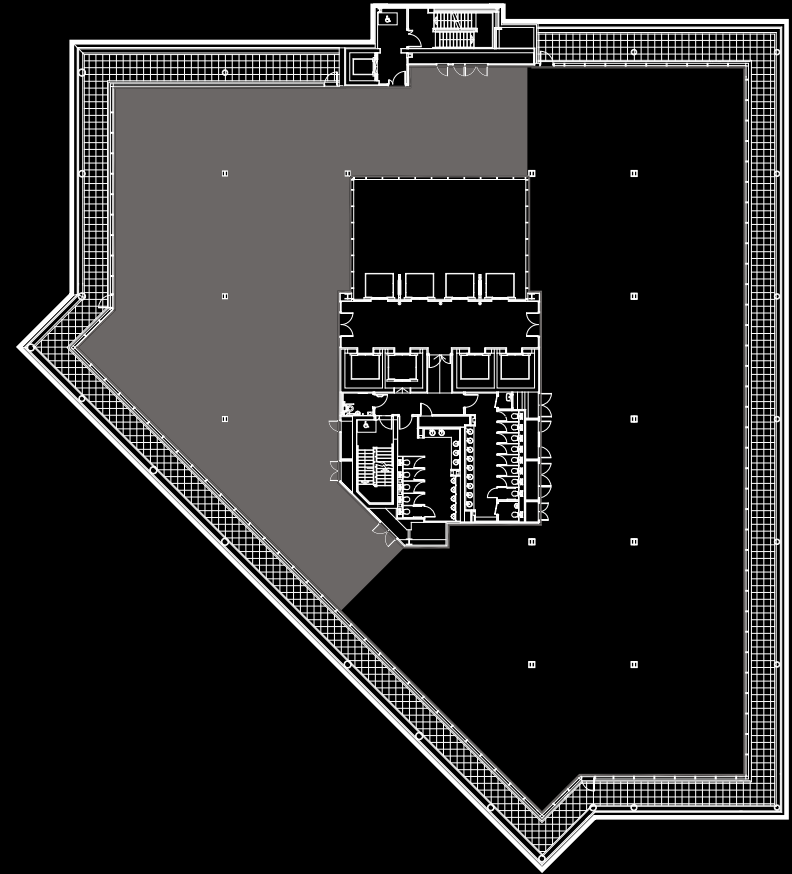

FLOOR 1 - CAT A+ SUITES

5,921 sq ft / 550 sq m

Suite B - 3,053 sq ft / 283 sq m

Suite C - 2,868 sq ft / 263 sq m

FLOOR 10

6,656 sq ft / 618 sq m